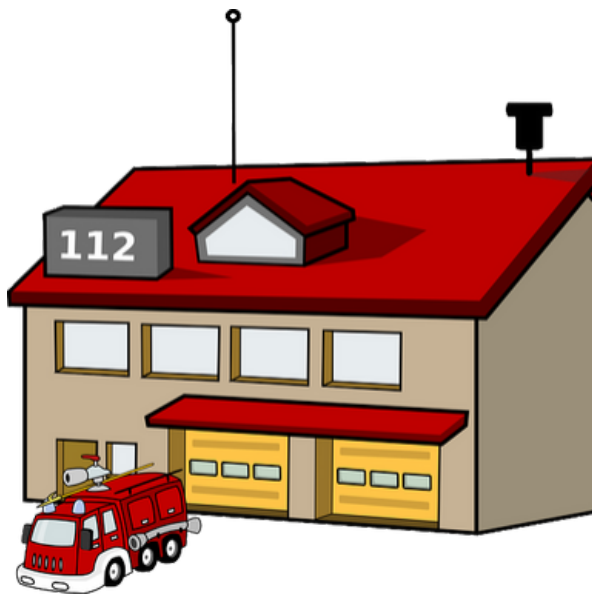

STRAŽAK

GASNICA

DRABINA

KASK

KOMBINEZON

KOMBINEZON

REKAWICE

BUTY

TOPOREK

WAŻ

BUDYNEK STRĄŻY POZARNEJ

WÓZ STRAZACKI